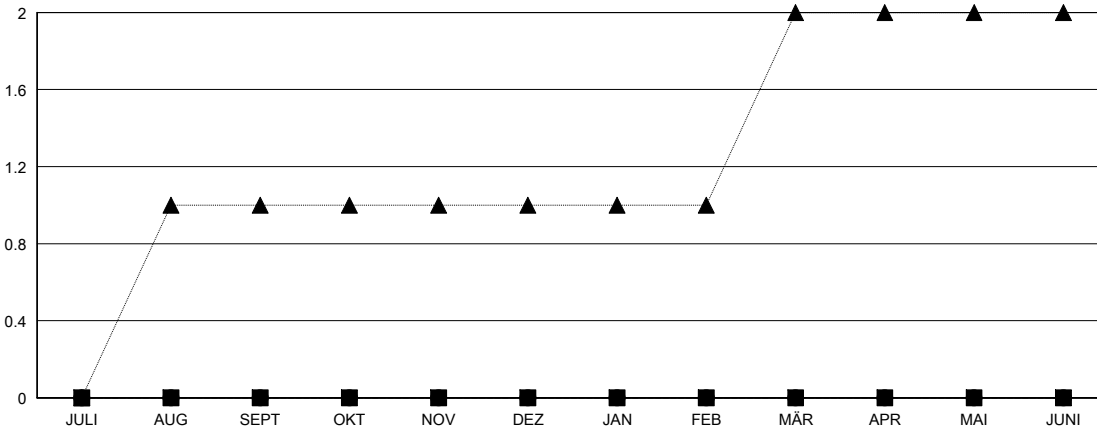

# MONTHLY MEMBERSHIP PROGRESS REPORT

District 111BS

Results as of: 1/31/2017

GMT: Carl Robert Rettby

STANDORT GERMANY

GMT KONST. GEB.:

Clubs			
ERGEBNISSE FÜR 2016-2017			
QUARTAL	ZIEL NEUE CLUBS	NEUE CLUBS	AUFGELOSTE CLUBS
JULI/AUG/SEPT	0	0	0
OKT/NOV/DEZ	0	0	0
JAN/FEB/MÄR	0	0	0
APR/MAI/JUNI	0	0	0

Pro Mitglied			
ERGEBNISSE FÜR 2016-2017			
QUARTAL	NETTOZIEL BZGL. NEU GEWONNENER MITGLIEDER (ohne wieder aufgenommene oder Transfermitglieder)	AKTUELLE ANZAHL NEU GEWONNENER MITGLIEDER (ohne wieder aufgenommene oder Transfermitglieder)	AKTUELLE ANZAHL ABGEMELDETER MITGLIEDER (einschließlich Transfermitglieder)
JULI/AUG/SEPT	-30	33	43
OKT/NOV/DEZ	10	27	35
JAN/FEB/MÄR	20	6	16
APR/MAI/JUNI	40	0	0

ZIELE UND TATSÄCHLICHE NEUE CLUBS KUMULATIV

-■- DIESJÄHRIGE ZIELE BEZÜGLICH NEUER CLUBS  
 -●- TATSÄCHLICH NEUE CLUBS IN DIESEM JAHR  
 -▲- TATSÄCHLICHE NEUE CLUBS IM VERGANGENEN JAHR

ZIELE UND TATSÄCHLICHE MITGLIEDER KUMULATIV