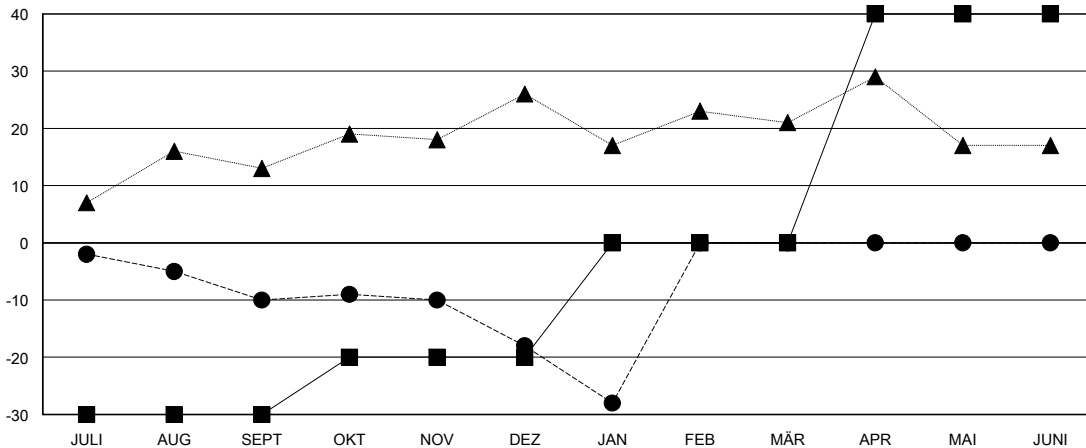

# MONTHLY MEMBERSHIP PROGRESS REPORT

District 111BS

Results as of: 1/31/2017

GMT: Carl Robert Rettby

STANDORT GERMANY

GMT KONST. GEB.:

Clubs			
ERGEBNISSE FÜR 2016-2017			
QUARTAL	ZIEL NEUE CLUBS	NEUE CLUBS	AUFGELOSTE CLUBS
JULI/AUG/SEPT	0	0	0
OKT/NOV/DEZ	0	0	0
JAN/FEB/MÄR	0	0	0
APR/MAI/JUNI	0	0	0

Pro Mitglied			
ERGEBNISSE FÜR 2016-2017			
QUARTAL	NETTOZIEL BZGL. NEU GEWONNENER MITGLIEDER (ohne wieder aufgenommene oder Transfermitglieder)	AKTUELLE ANZAHL NEU GEWONNENER MITGLIEDER (ohne wieder aufgenommene oder Transfermitglieder)	AKTUELLE ANZAHL ABGEMELDETER MITGLIEDER (einschließlich Transfermitglieder)
JULI/AUG/SEPT	-30	33	43
OKT/NOV/DEZ	10	27	35
JAN/FEB/MÄR	20	6	16
APR/MAI/JUNI	40	0	0

ZIELE UND TATSÄCHLICHE NEUE CLUBS KUMULATIV

-■- DIESJÄHRIGE ZIELE BEZÜGLICH NEUER CLUBS  
 -●- TATSÄCHLICH NEUE CLUBS IN DIESEM JAHR  
 -▲- TATSÄCHLICHE NEUE CLUBS IM VERGANGENEN JAHR

ZIELE UND TATSÄCHLICHE MITGLIEDER KUMULATIV